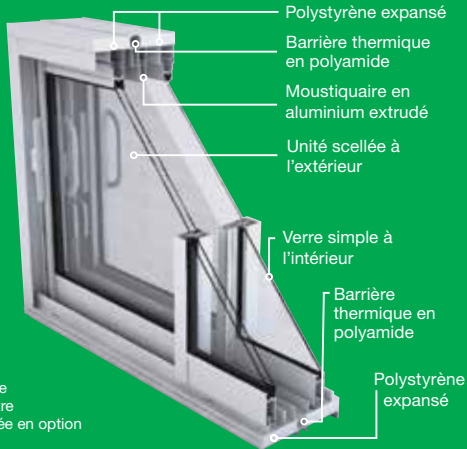

# PORTES PATIO LUMA

La porte patio LUMA en aluminium comporte une barrière thermique en polyamide et une moustiquaire qui glisse entre les deux séries de panneaux.

Veillez vérifier si la configuration de votre porte est certifiée Energy Star à l'adresse suivante : [www.nrcan.gc.ca](http://www.nrcan.gc.ca)

Barre de rencontre renforcée en option

Polystyrène expansé  
Barrière thermique en polyamide  
Moustiquaire en aluminium extrudé  
Unité scellée à l'extérieur

Verre simple à l'intérieur  
Barrière thermique en polyamide  
Polystyrène expansé

## CARACTÉRISTIQUES

CONCEPTION TENANT COMPTE DE L'EFFICACITÉ ÉNERGÉTIQUE

- Volet extérieur avec unité scellée et volet intérieur simple
- Cadre en aluminium de 7 3/4" avec barrière thermique structurale en polyamide
- Unité scellée avec intercalaire non conducteur
- Système exclusif de roulement à billes tandem scellé et autolubrifiant
- Intercalaires non conducteur
- Seuil en aluminium anodisé clair
- Moustiquaire extrudée entre les panneaux