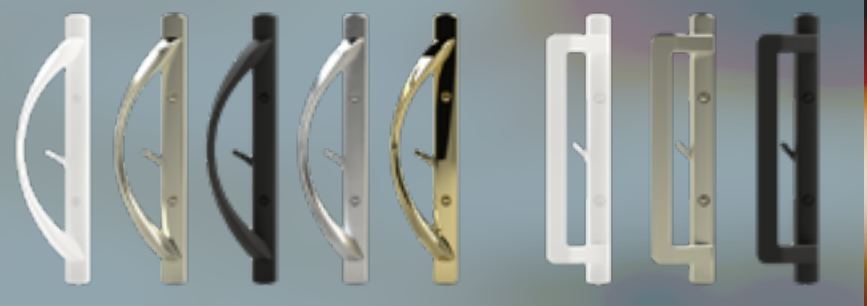

OPTIONS DE QUINCAILLERIE

Poignée exclusive

L'un des plus sûrs en Amérique du Nord!

Poignée exclusive (Intérieure)

Serrure à clé disponible

Poignées à mortaise

Euro

Contemporain

Blanc

Nickel satiné

Bronze huilé

Chrome brossé

Laiton

Blanc

Nickel satiné

Bronze huilé