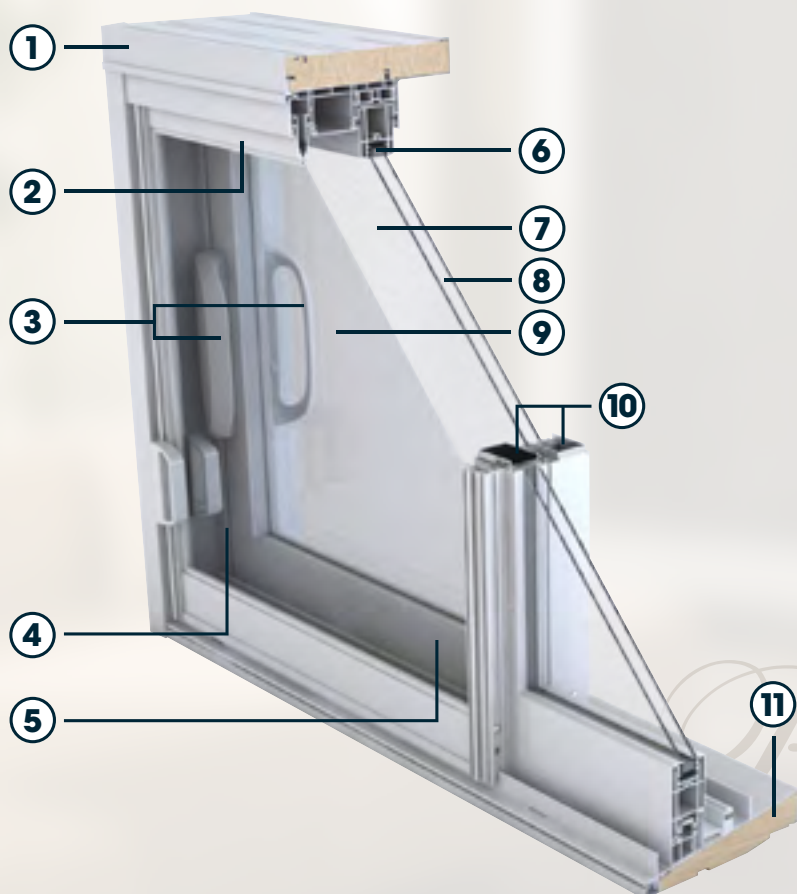

GAMME
Renaissance

PORTES
STANDARD

www.PortesStandard.com

CARACTÉRISTIQUES :

- › Double vitrage Low E avec gaz argon et intercalaire non-conducteur
- › Système de verrouillage exclusif de niveau 40 avec poignées ergonomiques
- › Système de roulement à billes tandem exclusive
- › Moustiquaire ultra robuste avec roulement doux et silencieux qui ne déraile jamais
- › Solide cadre de bois dont la structure est de première qualité
- › Recouvert de PVC à l'intérieur
- › Seuil en PVC mono-pièce avec recouvrement intérieur prévenant les infiltrations
- › Protection contre les intempéries grâce à son coupe-froid
- › de type intégral à haut rendement
- › Panneaux de PVC, à assemblage mécanique, résistants
- › aux intempéries
- › Cache rainure sur la glissière de la tête
- › Disponible en blanc bleu (#141) et blanc crème (#137)

À L'INTÉRIEUR DE VOTRE PORTE:

1. Fini PVC blanc facile à nettoyer
2. Cadre de la moustiquaire fait d'aluminium extrudé
3. Poignées ergonomiques à l'intérieure et extérieure
4. Coupe-froid, prévient les pertes de chaleur et l'infiltration d'air
5. Système de roulement à billes tandem
6. Espaceur non-conducteur
7. Low E
8. Gaz argon
9. Treillis fait de fibre de verre
10. Renfort d'acier galvanisé
11. Cadre de bois avec couche d'apprêt, recouvert de PVC à l'intérieur et à l'extérieur